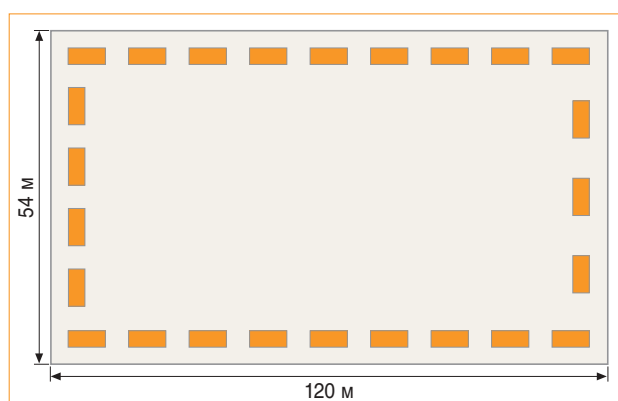

Газовый воздушонагреватель Робур М60