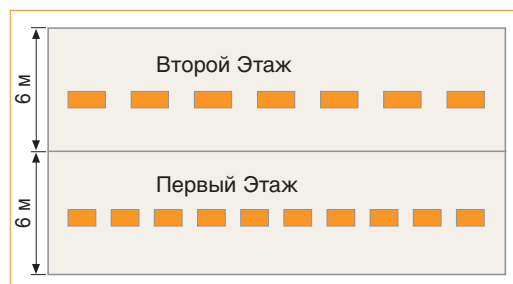

Газовый воздушонагреватель Робур М60