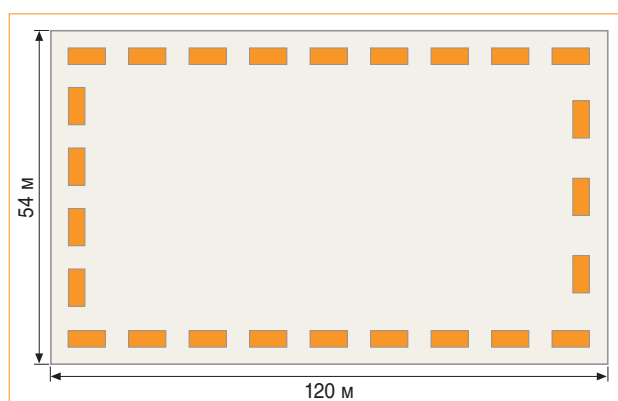

Газовый воздушонагреватель Робур М60