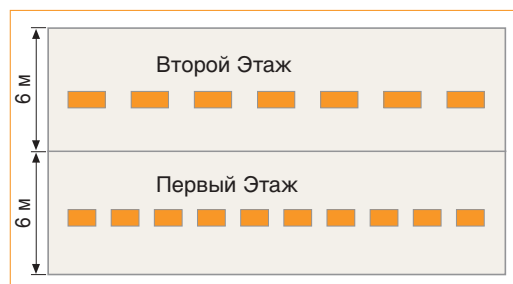

Газовый воздушонагреватель Робур М60